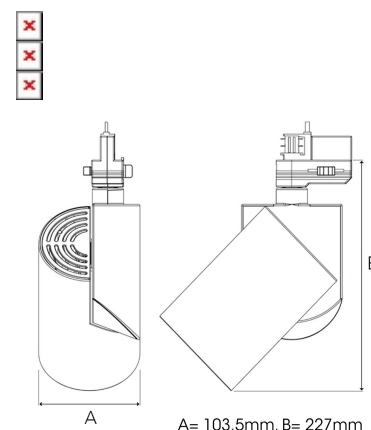

ZYLINDER 4000, 930 (BBBL), FLOOD W/ GLASS, GREY

- ✓ Zuiver en minimalistisch/clean design.
- ✓ Drie verschillende bundelhoeken voor de lichtverdeling.
- ✓ Ingebouwd elektronisch bedieningspaneel.
- ✓ Zeer efficiënte 'chip on board' ledlichtbron
- ✓ Verkrijgbaar in drie kleuren: wit, zwart en grijs.

TECHNICAL SPECIFICATION

Product Code	288-512-30
Colour	Grey
Control	On/off
CRI light colour	930 (BBBL)
Delivered lumen output lm	3766
Driver	Built in
EEL	E
Light distribution	Flood
Lightsource	LED COB
Mains input voltage	220-240 V
Measurements A	103,5
Measurements B	227
Mounting	Track
Position	360°/90°
Lifetime	L80 B10, 50.000h
Protection	IP 20, class I
Start Time	Instant
System power W	30,1
Unit	mm
Weight	0,91