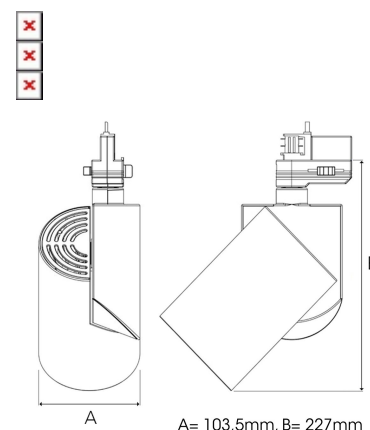

# ZYLINDER 3000, 930 (BBBL), FLOOD W/ GLASS, GREY

ITAB

- ✓ Zuiver en minimalistisch/clean design.
- ✓ Drie verschillende bundelhoeken voor de lichtverdeling.
- ✓ Ingebouwd elektronisch bedieningspaneel.
- ✓ Zeer efficiënte 'chip on board' ledlichtbron
- ✓ Verkrijgbaar in drie kleuren: wit, zwart en grijs.

## TECHNICAL SPECIFICATION

Product Code	288-502-30
Colour	Grey
Control	On/off
CRI light colour	930 (BBBL)
Delivered lumen output lm	2841
Driver	Built in
EEL	E
Light distribution	Flood
Lightsource	LED COB
Mains input voltage	220-240 V
Measurements A	103,5
Measurements B	227
Mounting	Track
Position	360°/90°
Lifetime	L80 B10, 50.000h
Protection	IP 20, class I
Start Time	Instant
System power W	21,6
Unit	mm
Weight	0,91