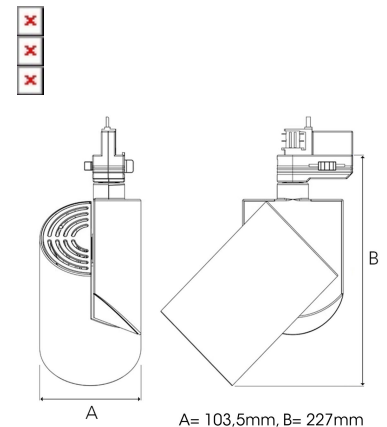

# ZYLINDER 3000, 930 (BBBL), FLOOD W/ GLASS, BLACK

ITAB

- ✓ Zuiver en minimalistisch/clean design.
- ✓ Drie verschillende bundelhoeken voor de lichtverdeling.
- ✓ Ingebouwd elektronisch bedieningspaneel.
- ✓ Zeer efficiënte 'chip on board' ledlichtbron
- ✓ Verkrijgbaar in drie kleuren: wit, zwart en grijs.

## TECHNICAL SPECIFICATION

Product Code	288-502-20
Colour	Black
Control	On/off
CRI light colour	930 (BBBL)
Delivered lumen output lm	2841
Driver	Built in
EEL	E
Light distribution	Flood
Lightsource	LED COB
Mains input voltage	220-240 V
Measurements A	103,5
Measurements B	227
Mounting	Track
Position	360°/90°
Lifetime	L80 B10, 50.000h
Protection	IP 20, class I
Start Time	Instant
System power W	21,6
Unit	mm
Weight	0,91