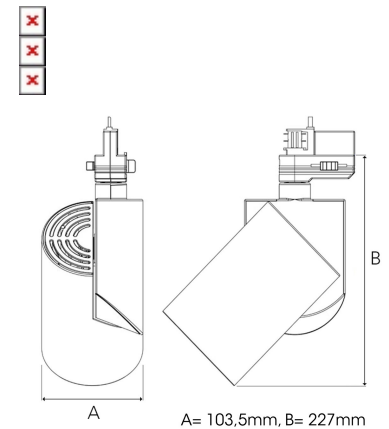

# ZYLINDER 3000, 930 (BBBL), FLOOD W/ GLASS, WHITE

ITAB

- ✓ Zuiver en minimalistisch/clean design.
- ✓ Drie verschillende bundelhoeken voor de lichtverdeling.
- ✓ Ingebouwd elektronisch bedieningspaneel.
- ✓ Zeer efficiënte 'chip on board' ledlichtbron
- ✓ Verkrijgbaar in drie kleuren: wit, zwart en grijs.

## TECHNICAL SPECIFICATION

Product Code	288-502-10
Colour	White
Control	On/off
CRI light colour	930 (BBBL)
Delivered lumen output lm	2841
Driver	Built in
EEL	E
Light distribution	Flood
Lightsource	LED COB
Mains input voltage	220-240 V
Measurements A	103,5
Measurements B	227
Mounting	Track
Position	360°/90°
Lifetime	L80 B10, 50.000h
Protection	IP 20, class I
Start Time	Instant
System power W	21,6
Unit	mm
Weight	0,91