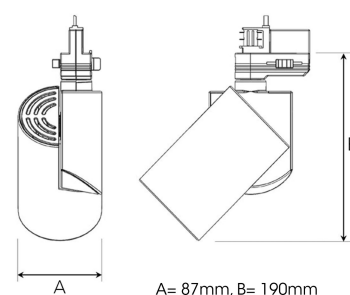

ZYLINDER MINI 2000, 930 (BBBL), SPOT, GREY

ITAB

- ✓ Zuiver en minimalistisch/net design.
- ✓ Drie verschillende bundelhoeken voor de lichtverdeling.
- ✓ ingebouwd elektronisch bedieningspaneel.
- ✓ Zeer efficiënte 'chip on board'-led lichtbron
- ✓ Verkrijgbaar in drie kleuren: wit, zwart en grijs.

TECHNICAL SPECIFICATION

Product Code	298-510-30
Colour	Grey
Control	On/off
CRI light colour	930 (BBBL)
Delivered lumen output lm	1890
Driver	Built in
EEL	E
Light distribution	Spot
Lightsource	LED COB
Mains input voltage	220-240 V
Measurements A	87
Measurements B	190
Mounting	Track
Position	360°/90°
Lifetime	L80 B10, 50.000h
Protection	IP 20, class I
Start Time	Instant
System power W	17
Unit	mm
Weight	0,67

Spot	Medium	Flood	Wide Flood
16°	28°	40°	65°
ø	ø	ø	ø
1.0 0.28	1.0 0.50	1.0 0.73	1.0 1.28
2.0 0.56	2.0 1.00	2.0 1.46	2.0 2.56
3.0 0.83	3.0 1.51	3.0 2.18	3.0 3.84