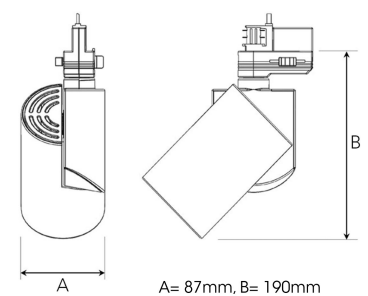

ZYLINDER MINI 1500, 930 (BBBL), SPOT, GREY

ITAB

- ✓ Zuiver en minimalistisch/net design.
- ✓ Drie verschillende bundelhoeken voor de lichtverdeling.
- ✓ ingebouwd elektronisch bedieningspaneel.
- ✓ Zeer efficiënte 'chip on board'-led lichtbron
- ✓ Verkrijgbaar in drie kleuren: wit, zwart en grijs.

TECHNICAL SPECIFICATION

Product Code	298-500-30
Colour	Grey
Control	On/off
CRI light colour	930 (BBBL)
Delivered lumen output lm	1400
Driver	Built in
EEL	E
Light distribution	Spot
Lightsource	LED COB
Mains input voltage	220-240 V
Measurements A	87
Measurements B	190
Mounting	Track
Position	360°/90°
Lifetime	L80 B10, 50.000h
Protection	IP 20, class I
Start Time	Instant
System power W	12
Unit	mm
Weight	0,67

Spot	Medium	Flood	Wide Flood
16°	28°	40°	65°
ø	ø	ø	ø
1.0	0.28	0.73	1.28
2.0	0.56	1.00	2.56
3.0	0.83	1.51	3.84