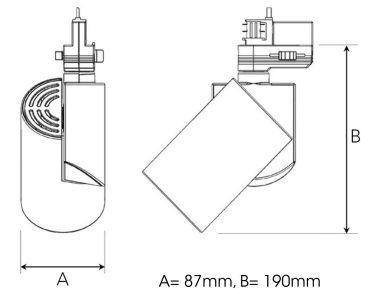

# ZYLINDER MINI 1500, 930 (BBBL), SPOT W/ GLASS, BLACK

ITAB

- ✓ Zuiver en minimalistisch/net design.
- ✓ Drie verschillende bundelhoeken voor de lichtverdeling.
- ✓ ingebouwd elektronisch bedieningspaneel.
- ✓ Zeer efficiënte 'chip on board'-led lichtbron
- ✓ Verkrijgbaar in drie kleuren: wit, zwart en grijs.

## TECHNICAL SPECIFICATION

Product Code	298-500-20
Colour	Black
Control	On/off
CRI light colour	930 (BBBL)
Delivered lumen output lm	1266
Driver	Built in
EEL	E
Light distribution	Spot
Lightsource	LED COB
Mains input voltage	220-240 V
Measurements A	87
Measurements B	190
Mounting	Track
Position	360°/90°
Lifetime	L80 B10, 50.000h
Protection	IP 20, class I
Start Time	Instant
System power W	9
Unit	mm
Weight	0,67

Spot		Medium		Flood		Wide Flood	
16°		28°		40°		65°	
m	ø	m	ø	m	ø	m	ø
1.0	0.28	1.0	0.50	1.0	0.73	1.0	1.28
2.0	0.56	2.0	1.00	2.0	1.46	2.0	2.56
3.0	0.83	3.0	1.51	3.0	2.18	3.0	3.84