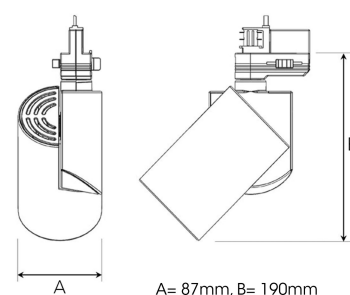

# ZYLINDER MINI 1500, 930 (BBBL), SPOT, WHITE

ITAB

- ✓ Zuiver en minimalistisch/net design.
- ✓ Drie verschillende bundelhoeken voor de lichtverdeling.
- ✓ ingebouwd elektronisch bedieningspaneel.
- ✓ Zeer efficiënte 'chip on board'-led lichtbron
- ✓ Verkrijgbaar in drie kleuren: wit, zwart en grijs.

## TECHNICAL SPECIFICATION

Product Code	298-500-10
Colour	White
Control	On/off
CRI light colour	930 (BBBL)
Delivered lumen output lm	1400
Driver	Built in
EEL	E
Light distribution	Spot
Lightsource	LED COB
Mains input voltage	220-240 V
Measurements A	87
Measurements B	190
Mounting	Track
Position	360°/90°
Lifetime	L80 B10, 50.000h
Protection	IP 20, class I
Start Time	Instant
System power W	12
Unit	mm
Weight	0,76

Spot	Medium	Flood	Wide Flood
16° m	28° m	40° m	65° m
1.0 0.28	1.0 0.50	1.0 0.73	1.0 1.28
2.0 0.56	2.0 1.00	2.0 1.46	2.0 2.56
3.0 0.83	3.0 1.51	3.0 2.18	3.0 3.84