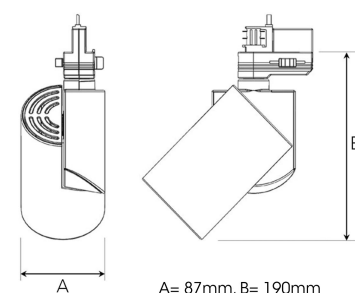

ZYLINDER MINI 2000, 930 (BBBL), MEDIUM W/ GLASS, BLACK

ITAB

- ✓ Zuiver en minimalistisch/net design.
- ✓ Drie verschillende bundelhoeken voor de lichtverdeling.
- ✓ ingebouwd elektronisch bedieningspaneel.
- ✓ Zeer efficiënte 'chip on board'-led lichtbron
- ✓ Verkrijgbaar in drie kleuren: wit, zwart en grijs.

TECHNICAL SPECIFICATION

Product Code	298-511-20
Colour	Black
Control	On/off
CRI light colour	930 (BBBL)
Delivered lumen output lm	1747
Driver	Built in
EEL	E
Light distribution	Medium
Lightsource	LED COB
Mains input voltage	220-240 V
Measurements A	87
Measurements B	190
Mounting	Track
Position	360°/90°
Lifetime	L80 B10, 50.000h
Protection	IP 20, class I
Start Time	Instant
System power W	12,6
Unit	mm
Weight	0,67

A= 87mm, B= 190mm

Spot		Medium		Flood		Wide Flood	
16°		28°		40°		65°	
m	ø	m	ø	m	ø	m	ø
1.0	0.28	1.0	0.50	1.0	0.73	1.0	1.28
2.0	0.56	2.0	1.00	2.0	1.46	2.0	2.56
3.0	0.83	3.0	1.51	3.0	2.18	3.0	3.84