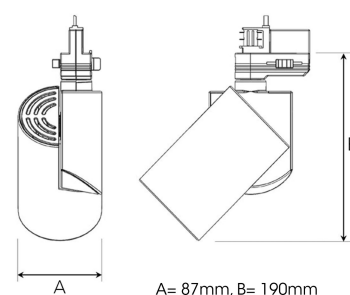

# ZYLINDER MINI 2000, 930 (BBBL), MEDIUM, WHITE

ITAB

- ✓ Zuiver en minimalistisch/net design.
- ✓ Drie verschillende bundelhoeken voor de lichtverdeling.
- ✓ ingebouwd elektronisch bedieningspaneel.
- ✓ Zeer efficiënte 'chip on board'-led lichtbron
- ✓ Verkrijgbaar in drie kleuren: wit, zwart en grijs.

## TECHNICAL SPECIFICATION

Product Code	298-511-10
Colour	White
Control	On/off
CRI light colour	930 (BBBL)
Delivered lumen output lm	1890
Driver	Built in
EEL	E
Light distribution	Medium
Lightsource	LED COB
Mains input voltage	220-240 V
Measurements A	87
Measurements B	190
Mounting	Track
Position	360°/90°
Lifetime	L80 B10, 50.000h
Protection	IP 20, class I
Start Time	Instant
System power W	17
Unit	mm
Weight	0,67

Spot	Medium	Flood	Wide Flood
16°	28°	40°	65°
m	m	m	m
1.0	1.0	1.0	1.0
2.0	2.0	2.0	2.0
3.0	3.0	3.0	3.0
0.28	0.50	0.73	1.28
0.56	1.00	1.46	2.56
0.83	1.51	2.18	3.84