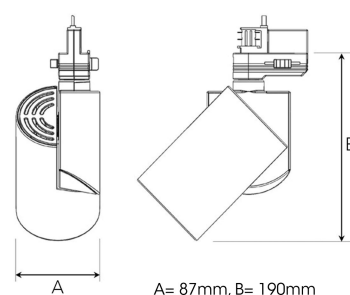

# ZYLINDER MINI 1500, 930 (BBBL), MEDIUM, BLACK

ITAB

- ✓ Zuiver en minimalistisch/net design.
- ✓ Drie verschillende bundelhoeken voor de lichtverdeling.
- ✓ ingebouwd elektronisch bedieningspaneel.
- ✓ Zeer efficiënte 'chip on board'-led lichtbron
- ✓ Verkrijgbaar in drie kleuren: wit, zwart en grijs.

## TECHNICAL SPECIFICATION

Product Code	298-501-20
Colour	Black
Control	On/off
CRI light colour	930 (BBBL)
Delivered lumen output lm	1400
Driver	Built in
EEL	E
Light distribution	Medium
Lightsource	LED COB
Mains input voltage	220-240 V
Measurements A	87
Measurements B	190
Mounting	Track
Position	360°/90°
Lifetime	L80 B10, 50.000h
Protection	IP 20, class I
Start Time	Instant
System power W	12
Unit	mm
Weight	0,67

Spot	Medium	Flood	Wide Flood
16°	28°	40°	65°
ø	ø	ø	ø
1.0	0.28	0.73	1.28
2.0	0.56	1.46	2.56
3.0	0.83	2.18	3.84