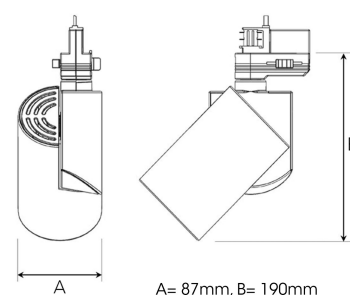

# ZYLINDER MINI 1500, 930 (BBBL), MEDIUM, WHITE

ITAB

- ✓ Zuiver en minimalistisch/net design.
- ✓ Drie verschillende bundelhoeken voor de lichtverdeling.
- ✓ ingebouwd elektronisch bedieningspaneel.
- ✓ Zeer efficiënte 'chip on board'-led lichtbron
- ✓ Verkrijgbaar in drie kleuren: wit, zwart en grijs.

## TECHNICAL SPECIFICATION

Product Code	298-501-10
Colour	White
Control	On/off
CRI light colour	930 (BBBL)
Delivered lumen output lm	1400
Driver	Built in
EEL	E
Light distribution	Medium
Lightsource	LED COB
Mains input voltage	220-240 V
Measurements A	87
Measurements B	190
Mounting	Track
Position	360°/90°
Lifetime	L80 B10, 50.000h
Protection	IP 20, class I
Start Time	Instant
System power W	12
Unit	mm
Weight	0,67

Spot	Medium	Flood	Wide Flood
16°	28°	40°	65°
ø	ø	ø	ø
1.0	1.0	1.0	1.0
0.28	0.50	0.73	1.28
2.0	2.0	2.0	2.0
0.56	1.00	1.46	2.56
3.0	3.0	3.0	3.0
0.83	1.51	2.18	3.84