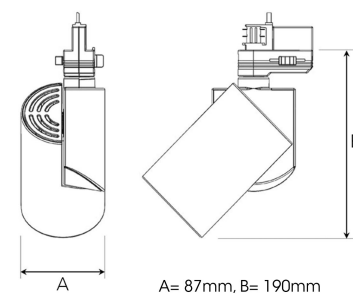

# ZYLINDER MINI 2000, 930 (BBBL), FLOOD W/ GLASS, GREY

ITAB

- ✓ Zuiver en minimalistisch/net design.
- ✓ Drie verschillende bundelhoeken voor de lichtverdeling.
- ✓ ingebouwd elektronisch bedieningspaneel.
- ✓ Zeer efficiënte 'chip on board'-led lichtbron
- ✓ Verkrijgbaar in drie kleuren: wit, zwart en grijs.

## TECHNICAL SPECIFICATION

Product Code	298-512-30
Colour	Grey
Control	On/off
CRI light colour	930 (BBBL)
Delivered lumen output lm	1747
Driver	Built in
EEL	E
Light distribution	Flood
Lightsource	LED COB
Mains input voltage	220-240 V
Measurements A	87
Measurements B	190
Mounting	Track
Position	360°/90°
Lifetime	L80 B10, 50.000h
Protection	IP 20, class I
Start Time	Instant
System power W	12,6
Unit	mm
Weight	0,67

Spot		Medium		Flood		Wide Flood	
16°		28°		40°		65°	
m	ø	m	ø	m	ø	m	ø
1.0	0.28	1.0	0.50	1.0	0.73	1.0	1.28
2.0	0.56	2.0	1.00	2.0	1.46	2.0	2.56
3.0	0.83	3.0	1.51	3.0	2.18	3.0	3.84