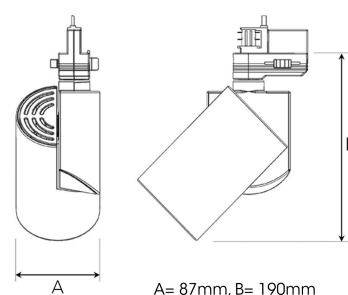

ZYLINDER MINI 2000, 930 (BBBL), FLOOD, WHITE

ITAB

- ✓ Zuiver en minimalistisch/net design.
- ✓ Drie verschillende bundelhoeken voor de lichtverdeling.
- ✓ ingebouwd elektronisch bedieningspaneel.
- ✓ Zeer efficiënte 'chip on board'-led lichtbron
- ✓ Verkrijgbaar in drie kleuren: wit, zwart en grijs.

TECHNICAL SPECIFICATION

Product Code	298-512-10
Colour	White
Control	On/off
CRI light colour	930 (BBBL)
Delivered lumen output lm	1890
Driver	Built in
EEL	E
Light distribution	Flood
Lightsource	LED COB
Mains input voltage	220-240 V
Measurements A	87
Measurements B	190
Mounting	Track
Position	360°/90°
Lifetime	L80 B10, 50.000h
Protection	IP 20, class I
Start Time	Instant
System power W	17
Unit	mm
Weight	0,67

Spot	Medium	Flood	Wide Flood
16°	28°	40°	65°
∅	∅	∅	∅
1.0	1.0	1.0	1.0
0.28	0.50	0.73	1.28
2.0	2.0	2.0	2.0
0.56	1.00	1.46	2.56
3.0	3.0	3.0	3.0
0.83	1.51	2.18	3.84