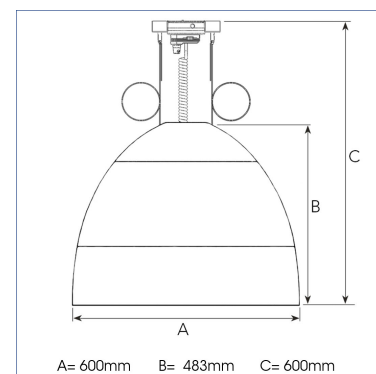

GLOBE MAXI 4000, 930 (BBBL), SPOT, BLACK

ITAB

- ✓ Groot, aantrekkelijk design
- ✓ Functionele en decoratieve verlichting.
- ✓ Onderdeel van een reeks hanglampen, verkrijgbaar in verschillende formaten en lumen-pakketten.
- ✓ Te monteren aan 3-fasige rail of plafond.

TECHNICAL SPECIFICATION

Product Code	221-560-20
Colour	Black
Control	On/off
CRI light colour	930 (BBBL)
Delivered lumen output lm	3750
Driver	Built in
EEL	E
Light distribution	Spot
Lightsource	LED COB
Mains input voltage	220-240 V
Measurements A	600mm
Measurements B	483mm
Measurements C	600mm
Mounting	Suspended
Position	Fixed
Lifetime	L80 B10, 50.000h
Protection	IP 20, class I
Start Time	Instant
System power W	36
Weight	9kg

Spot	Medium	Flood
17° m ø	23° m ø	38° m ø
1.0 0.30	1.0 0.41	1.0 0.70
2.0 0.60	2.0 0.83	2.0 1.39
3.0 0.91	3.0 1.24	3.0 2.09