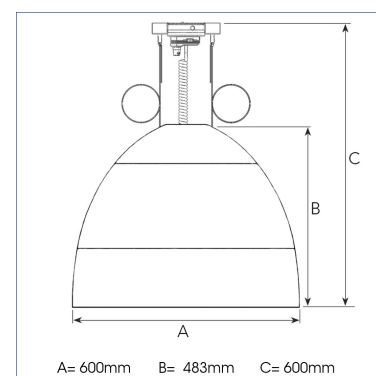

# GLOBE MAXI 4000, 930 (BBBL), FLOOD, BLACK

ITAB

- ✓ Groot, aantrekkelijk design
- ✓ Functionele en decoratieve verlichting.
- ✓ Onderdeel van een reeks hanglampen, verkrijgbaar in verschillende formaten en lumen-pakketten.
- ✓ Te monteren aan 3-fasige rail of plafond.

## TECHNICAL SPECIFICATION

Product Code	221-562-20
Colour	Black
Control	On/off
CRI light colour	930 (BBBL)
Delivered lumen output lm	3750
Driver	Built in
EEL	E
Light distribution	Flood
Lightsource	LED COB
Mains input voltage	220-240 V
Measurements A	600
Measurements B	483
Measurements C	600
Mounting	Suspended
Position	Fixed
Lifetime	L80 B10, 50.000h
Protection	IP 20, class I
Start Time	Instant
System power W	38
Unit	mm
Weight	9

Spot	Medium	Flood
17°	23°	38°
m	m	m
∅	∅	∅
1.0	1.0	1.0
0.30	0.41	0.70
2.0	2.0	2.0
0.60	0.83	1.39
3.0	3.0	3.0
0.91	1.24	2.09