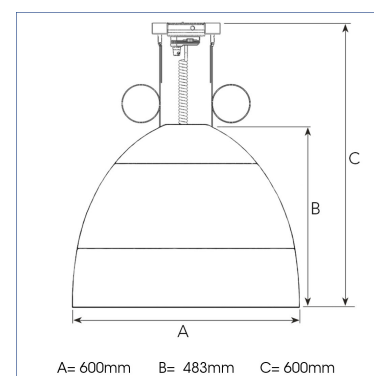

# GLOBE MAXI 3000, 930 (BBBL), FLOOD, BLACK

ITAB

- ✓ Groot, aantrekkelijk design
- ✓ Functionele en decoratieve verlichting.
- ✓ Onderdeel van een reeks hanglampen, verkrijgbaar in verschillende formaten en lumen-pakketten.
- ✓ Te monteren aan 3-fasige rail of plafond.

## TECHNICAL SPECIFICATION

Product Code	221-552-20
Colour	Black
Control	On/off
CRI light colour	930 (BBBL)
Delivered lumen output lm	2700
Driver	Built in
EEL	E
Light distribution	Flood
Lightsource	LED COB
Mains input voltage	220-240 V
Measurements A	600
Measurements B	483
Measurements C	600
Mounting	Suspended
Position	Fixed
Lifetime	L80 B10, 50.000h
Protection	IP 20, class I
Start Time	Instant
System power W	25
Unit	mm
Weight	9

Spot	Medium	Flood
17°	23°	38°
m	m	m
∅	∅	∅
1.0	1.0	1.0
0.30	0.41	0.70
2.0	2.0	2.0
0.60	0.83	1.39
3.0	3.0	3.0
0.91	1.24	2.09