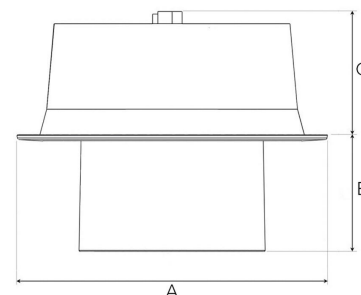

# FLEXO 4000, 930 (BBBL), SPOT, BLACK

ITAB

- ✓ Zorgt voor een modern, minimalistisch en geordend plafond.
- ✓ Verkrijgbaar in verschillende lumen-pakketten.
- ✓ Geen gereedschappen nodig bij de installatie.
- ✓ Verkrijgbaar in drie kleuren: wit, zwart en grijs.
- ✓ Kantelbaar en roterend

## TECHNICAL SPECIFICATION

Product Code	306-510-20
Colour	Black
Control	On/off
CRI light colour	930 (BBBL)
Delivered lumen output lm	3780
Driver	Stand alone, included
EEL	E
Light distribution	Spot
Lightsource	LED COB
Mains input voltage	220-240 V
Measurements A	176
Measurements B	65
Measurements C	70
Mounting	Recessed
Position	360°/60°
Lifetime	L80 B10, 50.000h
Protection	IP 20, class III
Sawing instructions diameter	165
Start Time	Instant
System power W	32,8
Unit	mm
Weight	0,9

A= 176mm, B= 65mm, C= 70mm

Spot		Medium		Flood		Wide Flood	
14°		27°		38°		56°	
m	ø	m	ø	m	ø	m	ø
1.0	0.25	1.0	0.48	1.0	0.69	1.0	1.07
2.0	0.49	2.0	0.95	2.0	1.39	2.0	2.14
3.0	0.74	3.0	1.43	3.0	2.08	3.0	3.22

165mm