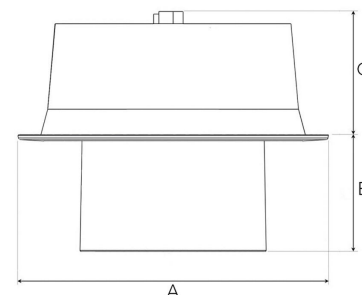

FLEXO 4000, 930 (BBBL), SPOT, WHITE

ITAB

- ✓ Zorgt voor een modern, minimalistisch en geordend plafond.
- ✓ Verkrijgbaar in verschillende lumen-pakketten.
- ✓ Geen gereedschappen nodig bij de installatie.
- ✓ Verkrijgbaar in drie kleuren: wit, zwart en grijs.
- ✓ Kantelbaar en roterend

TECHNICAL SPECIFICATION

Product Code	306-510-10
Colour	White
Control	On/off
CRI light colour	930 (BBBL)
Delivered lumen output lm	3780
Driver	Stand alone, included
EEL	E
Light distribution	Spot
Lightsource	LED COB
Mains input voltage	220-240 V
Measurements A	176
Measurements B	65
Measurements C	70
Mounting	Recessed
Position	360°/60°
Lifetime	L80 B10, 50.000h
Protection	IP 20, class III
Sawing instructions diameter	165
Start Time	Instant
System power W	32,8
Unit	mm
Weight	0,9

A= 176mm, B= 65mm, C= 70mm

Spot		Medium		Flood		Wide Flood	
14°		27°		38°		56°	
m	ø	m	ø	m	ø	m	ø
1.0	0.25	1.0	0.48	1.0	0.69	1.0	1.07
2.0	0.49	2.0	0.95	2.0	1.39	2.0	2.14
3.0	0.74	3.0	1.43	3.0	2.08	3.0	3.22

165mm