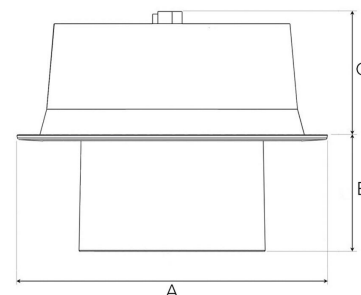

FLEXO 3000, 930 (BBBL), SPOT, WHITE

ITAB

- ✓ Zorgt voor een modern, minimalistisch en geordend plafond.
- ✓ Verkrijgbaar in verschillende lumen-pakketten.
- ✓ Geen gereedschappen nodig bij de installatie.
- ✓ Verkrijgbaar in drie kleuren: wit, zwart en grijs.
- ✓ Kantelbaar en roterend

TECHNICAL SPECIFICATION

Product Code	306-500-10
Colour	White
Control	On/off
CRI light colour	930 (BBBL)
Delivered lumen output lm	2560
Driver	Stand alone, included
EEL	E
Light distribution	Spot
Lightsource	LED COB
Mains input voltage	220-240 V
Measurements A	176
Measurements B	65
Measurements C	70
Mounting	Recessed
Position	360°/60°
Lifetime	L80 B10, 50.000h
Protection	IP 20, class III
Sawing instructions diameter	165
Start Time	Instant
System power W	20,7
Unit	mm
Weight	0.9

A= 176mm, B= 65mm, C= 70mm

Spot		Medium		Flood		Wide Flood	
14°		27°		38°		56°	
m	ø	m	ø	m	ø	m	ø
1.0	0.25	1.0	0.48	1.0	0.69	1.0	1.07
2.0	0.49	2.0	0.95	2.0	1.39	2.0	2.14
3.0	0.74	3.0	1.43	3.0	2.08	3.0	3.22

165mm