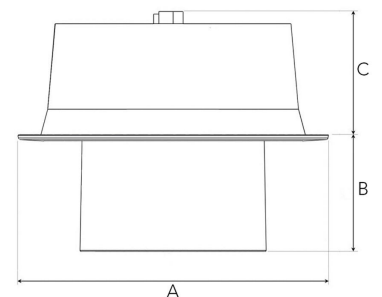

FLEXO 4000, 930 (BBBL), MEDIUM, GREY

- ✓ Zorgt voor een modern, minimalistisch en geordend plafond.
- ✓ Verkrijgbaar in verschillende lumen-pakketten.
- ✓ Geen gereedschappen nodig bij de installatie.
- ✓ Verkrijgbaar in drie kleuren: wit, zwart en grijs.
- ✓ Kantelbaar en roterend

TECHNICAL SPECIFICATION

Product Code	306-511-30
Colour	Grey
Control	On/off
CRI light colour	930 (BBBL)
Delivered lumen output lm	3780
Driver	Stand alone, included
EEL	E
Light distribution	Medium
Lightsource	LED COB
Mains input voltage	220-240 V
Measurements A	176
Measurements B	65
Measurements C	70
Mounting	Recessed
Position	360°/60°
Lifetime	L80 B10, 50.000h
Protection	IP 20, class III
Sawing instructions diameter	165
Start Time	Instant
System power W	32,8
Unit	mm
Weight	0,9

A= 176mm, B= 65mm, C= 70mm

Spot		Medium		Flood		Wide Flood	
14°		27°		38°		56°	
m	ø	m	ø	m	ø	m	ø
1.0	0.25	1.0	0.48	1.0	0.69	1.0	1.07
2.0	0.49	2.0	0.95	2.0	1.39	2.0	2.14
3.0	0.74	3.0	1.43	3.0	2.08	3.0	3.22

165mm