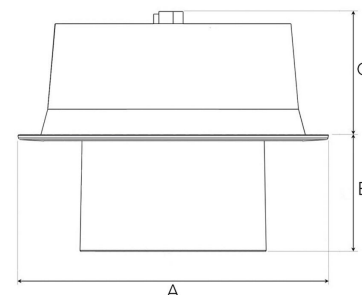

FLEXO 4000, 930 (BBBL), MEDIUM, BLACK

ITAB

- ✓ Zorgt voor een modern, minimalistisch en geordend plafond.
- ✓ Verkrijgbaar in verschillende lumen-pakketten.
- ✓ Geen gereedschappen nodig bij de installatie.
- ✓ Verkrijgbaar in drie kleuren: wit, zwart en grijs.
- ✓ Kantelbaar en roterend

TECHNICAL SPECIFICATION

Product Code	306-511-20
Colour	Black
Control	On/off
CRI light colour	930 (BBBL)
Delivered lumen output lm	3780
Driver	Stand alone, included
EEL	E
Light distribution	Medium
Lightsource	LED COB
Mains input voltage	220-240 V
Measurements A	176
Measurements B	65
Measurements C	70
Mounting	Recessed
Position	360°/60°
Lifetime	L80 B10, 50.000h
Protection	IP 20, class III
Sawing instructions diameter	165
Start Time	Instant
System power W	32,8
Unit	mm
Weight	0,9

A= 176mm, B= 65mm, C= 70mm

Spot	Medium	Flood	Wide Flood
14°	27°	38°	56°
m	ø	m	ø
1.0	0.25	1.0	0.48
2.0	0.49	2.0	0.95
3.0	0.74	3.0	1.43
1.0	0.25	1.0	0.69
2.0	0.49	2.0	1.39
3.0	0.74	3.0	2.08
1.0	0.25	1.0	1.07
2.0	0.49	2.0	2.14
3.0	0.74	3.0	3.22

165mm