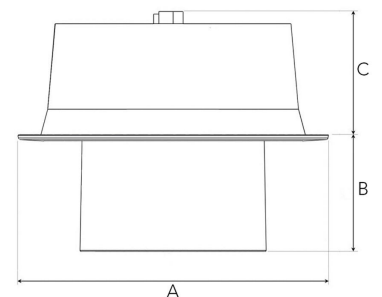

# FLEXO 4000, 930 (BBBL), MEDIUM, WHITE

- ✓ Zorgt voor een modern, minimalistisch en geordend plafond.
- ✓ Verkrijgbaar in verschillende lumen-pakketten.
- ✓ Geen gereedschappen nodig bij de installatie.
- ✓ Verkrijgbaar in drie kleuren: wit, zwart en grijs.
- ✓ Kantelbaar en roterend

## TECHNICAL SPECIFICATION

Product Code	306-511-10
Colour	White
Control	On/off
CRI light colour	930 (BBBL)
Delivered lumen output lm	3780
Driver	Stand alone, included
EEL	E
Light distribution	Medium
Lightsource	LED COB
Mains input voltage	220-240 V
Measurements A	176
Measurements B	65
Measurements C	70
Mounting	Recessed
Position	360°/60°
Lifetime	L80 B10, 50.000h
Protection	IP 20, class III
Sawing instructions diameter	165
Start Time	Instant
System power W	32,8
Unit	mm
Weight	0,9

A= 176mm, B= 65mm, C= 70mm

Spot		Medium		Flood		Wide Flood	
14°		27°		38°		56°	
m	ø	m	ø	m	ø	m	ø
1.0	0.25	1.0	0.48	1.0	0.69	1.0	1.07
2.0	0.49	2.0	0.95	2.0	1.39	2.0	2.14
3.0	0.74	3.0	1.43	3.0	2.08	3.0	3.22

165mm