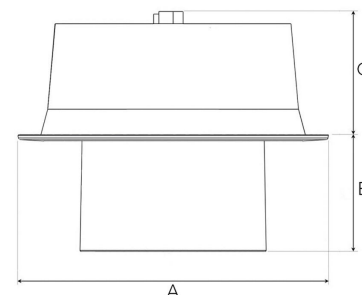

# FLEXO 3000, 930 (BBBL), MEDIUM, GREY

ITAB

- ✓ Zorgt voor een modern, minimalistisch en geordend plafond.
- ✓ Verkrijgbaar in verschillende lumen-pakketten.
- ✓ Geen gereedschappen nodig bij de installatie.
- ✓ Verkrijgbaar in drie kleuren: wit, zwart en grijs.
- ✓ Kantelbaar en roterend

## TECHNICAL SPECIFICATION

Product Code	306-501-30
Colour	Grey
Control	On/off
CRI light colour	930 (BBBL)
Delivered lumen output lm	2560
Driver	Stand alone, included
EEL	E
Light distribution	Medium
Lightsource	LED COB
Mains input voltage	220-240 V
Measurements A	176
Measurements B	65
Measurements C	70
Mounting	Recessed
Position	360°/60°
Lifetime	L80 B10, 50.000h
Protection	IP 20, class III
Sawing instructions diameter	165
Start Time	Instant
System power W	20,7
Unit	mm
Weight	0.9

A= 176mm, B= 65mm, C= 70mm

Spot		Medium		Flood		Wide Flood	
14°		27°		38°		56°	
m	ø	m	ø	m	ø	m	ø
1.0	0.25	1.0	0.48	1.0	0.69	1.0	1.07
2.0	0.49	2.0	0.95	2.0	1.39	2.0	2.14
3.0	0.74	3.0	1.43	3.0	2.08	3.0	3.22

165mm