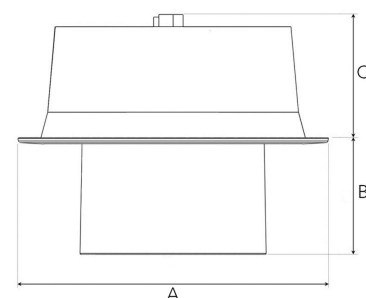

FLEXO 3000, 930 (BBBL), MEDIUM, WHITE

ITAB

- ✓ Zorgt voor een modern, minimalistisch en geordend plafond.
- ✓ Verkrijgbaar in verschillende lumen-pakketten.
- ✓ Geen gereedschappen nodig bij de installatie.
- ✓ Verkrijgbaar in drie kleuren: wit, zwart en grijs.
- ✓ Kantelbaar en roterend

TECHNICAL SPECIFICATION

Product Code	306-501-10
Colour	White
Control	On/off
CRI light colour	930 (BBBL)
Delivered lumen output lm	2560
Driver	Stand alone, included
EEL	E
Light distribution	Medium
Lightsource	LED COB
Mains input voltage	220-240 V
Measurements A	176
Measurements B	65
Measurements C	70
Mounting	Recessed
Position	360°/60°
Lifetime	L80 B10, 50.000h
Protection	IP 20, class III
Sawing instructions diameter	165
Start Time	Instant
System power W	20,7
Unit	mm
Weight	0.9

A= 176mm, B= 65mm, C= 70mm

Spot		Medium		Flood		Wide Flood	
14°		27°		38°		56°	
m	ø	m	ø	m	ø	m	ø
1.0	0.25	1.0	0.48	1.0	0.69	1.0	1.07
2.0	0.49	2.0	0.95	2.0	1.39	2.0	2.14
3.0	0.74	3.0	1.43	3.0	2.08	3.0	3.22

165mm