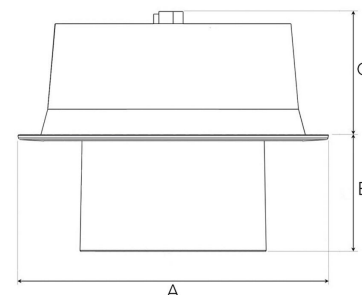

FLEXO 4000, 930 (BBBL), FLOOD, BLACK

ITAB

- ✓ Zorgt voor een modern, minimalistisch en geordend plafond.
- ✓ Verkrijgbaar in verschillende lumen-pakketten.
- ✓ Geen gereedschappen nodig bij de installatie.
- ✓ Verkrijgbaar in drie kleuren: wit, zwart en grijs.
- ✓ Kantelbaar en roterend

TECHNICAL SPECIFICATION

Product Code	306-512-20
Colour	Black
Control	On/off
CRI light colour	930 (BBBL)
Delivered lumen output lm	3780
Driver	Stand alone, included
EEL	E
Light distribution	Flood
Lightsource	LED COB
Mains input voltage	220-240 V
Measurements A	176
Measurements B	65
Measurements C	70
Mounting	Recessed
Position	360°/60°
Lifetime	L80 B10, 50.000h
Protection	IP 20, class III
Sawing instructions diameter	165
Start Time	Instant
System power W	32,8
Unit	mm
Weight	0,9

A= 176mm, B= 65mm, C= 70mm

Spot		Medium		Flood		Wide Flood	
14°		27°		38°		56°	
m	ø	m	ø	m	ø	m	ø
1.0	0.25	1.0	0.48	1.0	0.69	1.0	1.07
2.0	0.49	2.0	0.95	2.0	1.39	2.0	2.14
3.0	0.74	3.0	1.43	3.0	2.08	3.0	3.22

165mm