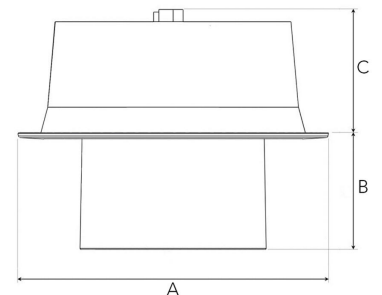

FLEXO 4000, 930 (BBBL), FLOOD, WHITE

ITAB

- ✓ Zorgt voor een modern, minimalistisch en geordend plafond.
- ✓ Verkrijgbaar in verschillende lumen-pakketten.
- ✓ Geen gereedschappen nodig bij de installatie.
- ✓ Verkrijgbaar in drie kleuren: wit, zwart en grijs.
- ✓ Kantelbaar en roterend

TECHNICAL SPECIFICATION

Product Code	306-512-10
Colour	White
Control	On/off
CRI light colour	930 (BBBL)
Delivered lumen output lm	3780
Driver	Stand alone, included
EEL	E
Light distribution	Flood
Lightsource	LED COB
Mains input voltage	220-240 V
Measurements A	176
Measurements B	65
Measurements C	70
Mounting	Recessed
Position	360°/60°
Lifetime	L80 B10, 50.000h
Protection	IP 20, class III
Sawing instructions diameter	165
Start Time	Instant
System power W	32,8
Unit	mm
Weight	0,9

A= 176mm, B= 65mm, C= 70mm

Spot		Medium		Flood		Wide Flood	
14°		27°		38°		56°	
m	ø	m	ø	m	ø	m	ø
1.0	0.25	1.0	0.48	1.0	0.69	1.0	1.07
2.0	0.49	2.0	0.95	2.0	1.39	2.0	2.14
3.0	0.74	3.0	1.43	3.0	2.08	3.0	3.22

165mm