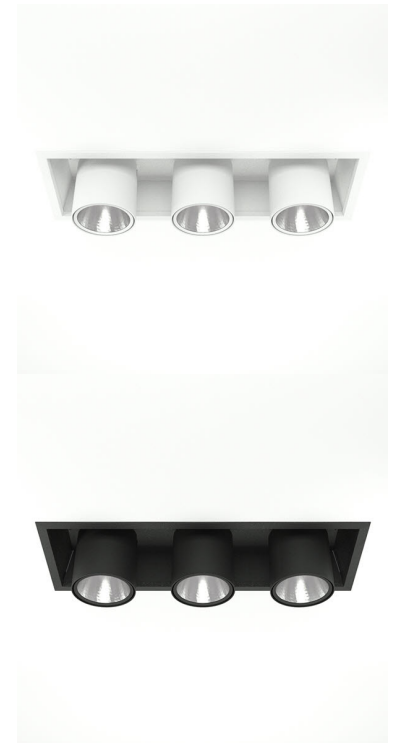

FLEX III 4000, 930 (BBBL), WIDE FLOOD, BLACK

ITAB

- ✓ Zorgt voor een modern, minimalistisch en geordend plafond.
- ✓ Verkrijgbaar in verschillende lumen-pakketten.
- ✓ Geen gereedschappen nodig bij de installatie.
- ✓ Verkrijgbaar in drie kleuren: wit, zwart en grijs.
- ✓ Uitschuifbaar en roterend

TECHNICAL SPECIFICATION

Product Code	306-573-20
Colour	Black
Control	On/off
CRI light colour	930 (BBBL)
Delivered lumen output lm	3 x 3850
Driver	Stand alone, included
EEL	E
Light distribution	Wide flood
Lightsource	LED COB
Mains input voltage	220-240 V
Measurements A	202
Measurements B	179
Measurements C	523
Measurements D	70
Mounting	Recessed
Position	360°/60°
Lifetime	L80 B10, 50.000h
Protection	IP 20, class III
Sawing instructions x	177
Sawing instructions y	512
Start Time	Instant
System power W	3 x 35,3
Unit	mm
Weight	2,8

Spot		Medium		Flood		Wide Flood	
14°		27°		38°		56°	
m	ø	m	ø	m	ø	m	ø
1.0	0.25	1.0	0.48	1.0	0.69	1.0	1.07
2.0	0.49	2.0	0.95	2.0	1.39	2.0	2.14
3.0	0.74	3.0	1.43	3.0	2.08	3.0	3.22

177 x 512mm