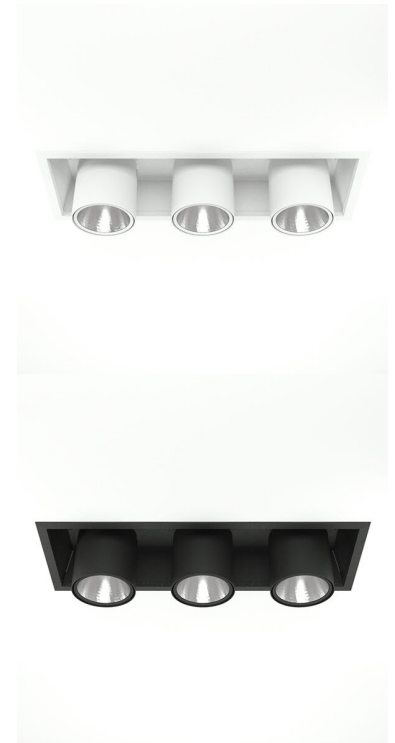

FLEX III 4000, 930 (BBBL), WIDE FLOOD, WHITE

- ✓ Zorgt voor een modern, minimalistisch en geordend plafond.
- ✓ Verkrijgbaar in verschillende lumen-pakketten.
- ✓ Geen gereedschappen nodig bij de installatie.
- ✓ Verkrijgbaar in drie kleuren: wit, zwart en grijs.
- ✓ Uitschuifbaar en roterend

TECHNICAL SPECIFICATION

Product Code	306-573-10
Colour	White
Control	On/off
CRI light colour	930 (BBBL)
Delivered lumen output lm	3 x 3850
Driver	Stand alone, included
EEL	E
Light distribution	Wide flood
Lightsource	LED COB
Mains input voltage	220-240 V
Measurements A	202
Measurements B	179
Measurements C	523
Measurements D	70
Mounting	Recessed
Position	360°/60°
Lifetime	L80 B10, 50.000h
Protection	IP 20, class III
Sawing instructions x	177
Sawing instructions y	512
Start Time	Instant
System power W	3 x 35,3
Unit	mm
Weight	2,8

Spot		Medium		Flood		Wide Flood	
14°		27°		38°		56°	
m	ø	m	ø	m	ø	m	ø
1.0	0.25	1.0	0.48	1.0	0.69	1.0	1.07
2.0	0.49	2.0	0.95	2.0	1.39	2.0	2.14
3.0	0.74	3.0	1.43	3.0	2.08	3.0	3.22

177 x 512mm