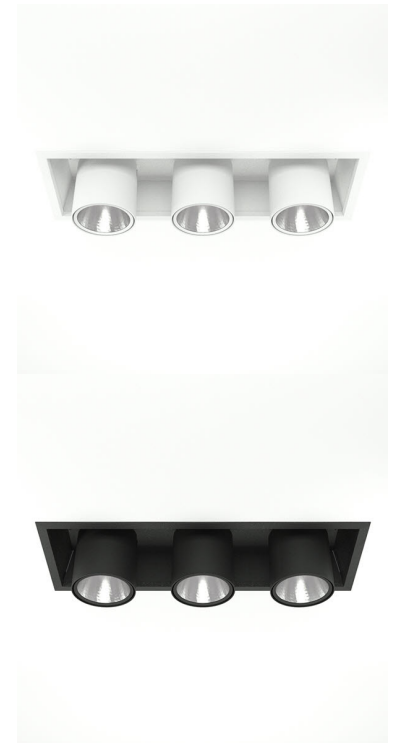

# FLEX III 3000, 930 (BBBL), WIDE FLOOD, BLACK

- ✓ Zorgt voor een modern, minimalistisch en geordend plafond.
- ✓ Verkrijgbaar in verschillende lumen-pakketten.
- ✓ Geen gereedschappen nodig bij de installatie.
- ✓ Verkrijgbaar in drie kleuren: wit, zwart en grijs.
- ✓ Uitschuifbaar en roterend

## TECHNICAL SPECIFICATION

Product Code	306-568-20
Colour	Black
Control	On/off
CRI light colour	930 (BBBL)
Delivered lumen output lm	3 x 2800
Driver	Stand alone, included
EEL	E
Light distribution	Wide flood
Lightsource	LED COB
Mains input voltage	220-240 V
Measurements A	202
Measurements B	179
Measurements C	523
Measurements D	70
Mounting	Recessed
Position	360°/60°
Lifetime	L80 B10, 50.000h
Protection	IP 20, class III
Sawing instructions x	177
Sawing instructions y	512
Start Time	Instant
System power W	3 x 24,3
Unit	mm
Weight	2.8

Spot		Medium		Flood		Wide Flood	
14°		27°		38°		56°	
m	ø	m	ø	m	ø	m	ø
1.0	0.25	1.0	0.48	1.0	0.69	1.0	1.07
2.0	0.49	2.0	0.95	2.0	1.39	2.0	2.14
3.0	0.74	3.0	1.43	3.0	2.08	3.0	3.22

177 x 512mm