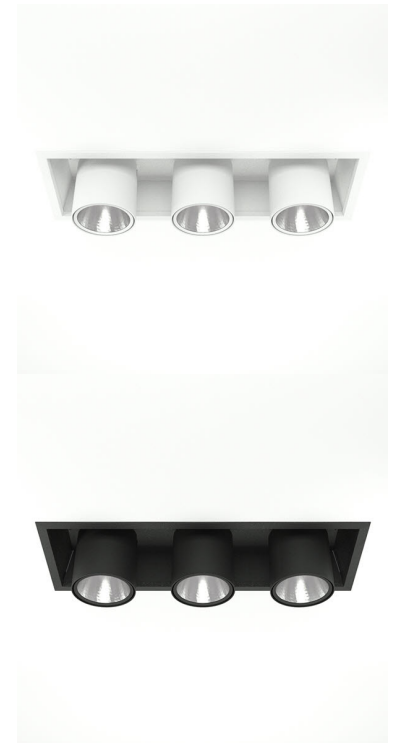

# FLEX III 3000, 930 (BBBL), WIDE FLOOD, WHITE

ITAB

- ✓ Zorgt voor een modern, minimalistisch en geordend plafond.
- ✓ Verkrijgbaar in verschillende lumen-pakketten.
- ✓ Geen gereedschappen nodig bij de installatie.
- ✓ Verkrijgbaar in drie kleuren: wit, zwart en grijs.
- ✓ Uitschuifbaar en roterend

## TECHNICAL SPECIFICATION

Product Code	306-568-10
Colour	White
Control	On/off
CRI light colour	930 (BBBL)
Delivered lumen output lm	3 x 2800
Driver	Stand alone, included
EEL	E
Light distribution	Wide flood
Lightsource	LED COB
Mains input voltage	220-240 V
Measurements A	202
Measurements B	179
Measurements C	523
Measurements D	70
Mounting	Recessed
Position	360°/60°
Lifetime	L80 B10, 50.000h
Protection	IP 20, class III
Sawing instructions x	177
Sawing instructions y	512
Start Time	Instant
System power W	3 x 24,3
Unit	mm
Weight	2.8

Spot		Medium		Flood		Wide Flood	
14°		27°		38°		56°	
m	ø	m	ø	m	ø	m	ø
1.0	0.25	1.0	0.48	1.0	0.69	1.0	1.07
2.0	0.49	2.0	0.95	2.0	1.39	2.0	2.14
3.0	0.74	3.0	1.43	3.0	2.08	3.0	3.22

177 x 512mm