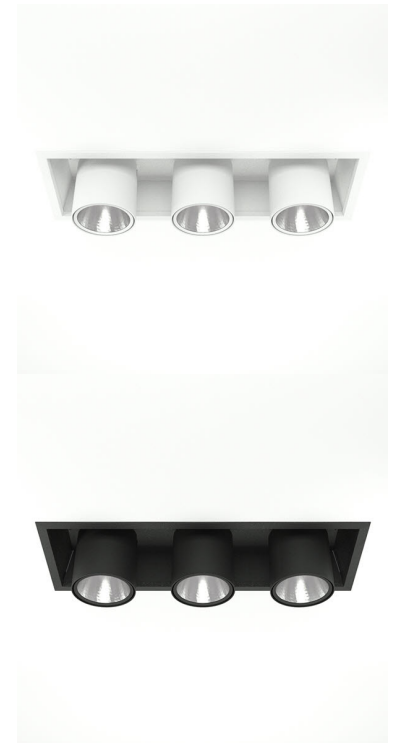

# FLEX III 4000, 930 (BBBL), MEDIUM, GREY

ITAB

- ✓ Zorgt voor een modern, minimalistisch en geordend plafond.
- ✓ Verkrijgbaar in verschillende lumen-pakketten.
- ✓ Geen gereedschappen nodig bij de installatie.
- ✓ Verkrijgbaar in drie kleuren: wit, zwart en grijs.
- ✓ Uitschuifbaar en roterend

## TECHNICAL SPECIFICATION

Product Code	306-571-30
Colour	Grey
Control	On/off
CRI light colour	930 (BBBL)
Delivered lumen output lm	3 x 3850
Driver	Stand alone, included
EEL	E
Light distribution	Medium
Lightsource	LED COB
Mains input voltage	220-240 V
Measurements A	202
Measurements B	179
Measurements C	523
Measurements D	70
Mounting	Recessed
Position	360°/60°
Lifetime	L80 B10, 50.000h
Protection	IP 20, class III
Sawing instructions x	177
Sawing instructions y	512
Start Time	Instant
System power W	3 x 35,3
Unit	mm
Weight	2,8

A= 202mm  
B= 179mm  
C= 523mm  
D= 70mm

Spot		Medium		Flood		Wide Flood	
14°		27°		38°		56°	
m	ø	m	ø	m	ø	m	ø
1.0	0.25	1.0	0.48	1.0	0.69	1.0	1.07
2.0	0.49	2.0	0.95	2.0	1.39	2.0	2.14
3.0	0.74	3.0	1.43	3.0	2.08	3.0	3.22

177 x 512mm