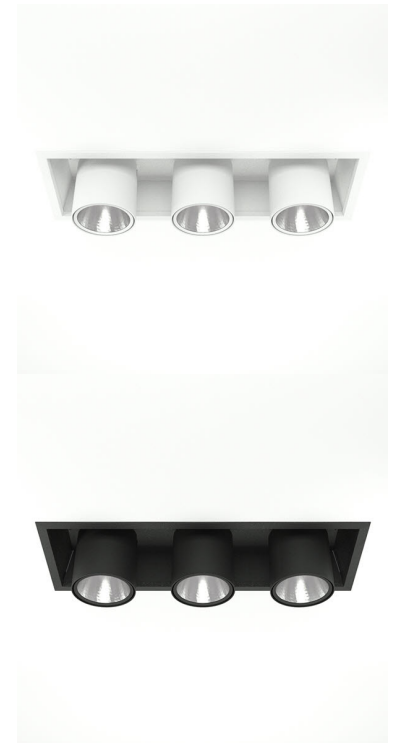

FLEX III 4000, 930 (BBBL), MEDIUM, WHITE

ITAB

- ✓ Zorgt voor een modern, minimalistisch en geordend plafond.
- ✓ Verkrijgbaar in verschillende lumen-pakketten.
- ✓ Geen gereedschappen nodig bij de installatie.
- ✓ Verkrijgbaar in drie kleuren: wit, zwart en grijs.
- ✓ Uitschuifbaar en roterend

TECHNICAL SPECIFICATION

Product Code	306-571-10
Colour	White
Control	On/off
CRI light colour	930 (BBBL)
Delivered lumen output lm	3 x 3850
Driver	Stand alone, included
EEL	E
Light distribution	Medium
Lightsource	LED COB
Mains input voltage	220-240 V
Measurements A	202
Measurements B	179
Measurements C	523
Measurements D	70
Mounting	Recessed
Position	360°/60°
Lifetime	L80 B10, 50.000h
Protection	IP 20, class III
Sawing instructions x	177
Sawing instructions y	512
Start Time	Instant
System power W	3 x 35,3
Unit	mm
Weight	2,8

Spot		Medium		Flood		Wide Flood	
14°		27°		38°		56°	
m	ø	m	ø	m	ø	m	ø
1.0	0.25	1.0	0.48	1.0	0.69	1.0	1.07
2.0	0.49	2.0	0.95	2.0	1.39	2.0	2.14
3.0	0.74	3.0	1.43	3.0	2.08	3.0	3.22

177 x 512mm