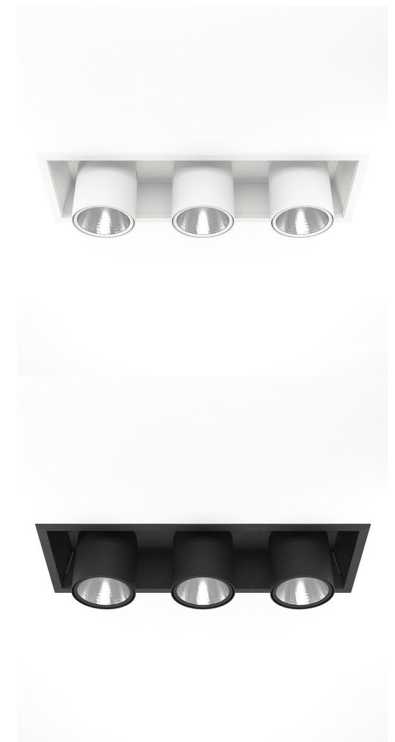

FLEX III 3000, 930 (BBBL), FLOOD, GREY

ITAB

- ✓ Zorgt voor een modern, minimalistisch en geordend plafond.
- ✓ Verkrijgbaar in verschillende lumen-pakketten.
- ✓ Geen gereedschappen nodig bij de installatie.
- ✓ Verkrijgbaar in drie kleuren: wit, zwart en grijs.
- ✓ Uitschuifbaar en roterend

TECHNICAL SPECIFICATION

Product Code	306-562-30
Colour	Grey
Control	On/off
CRI light colour	930 (BBBL)
Delivered lumen output lm	3 x 2800
Driver	Stand alone, included
EEL	E
Light distribution	Flood
Lightsource	LED COB
Mains input voltage	220-240 V
Measurements A	202
Measurements B	179
Measurements C	523
Measurements D	70
Mounting	Recessed
Position	360°/60°
Lifetime	L80 B10, 50.000h
Protection	IP 20, class III
Sawing instructions x	177
Sawing instructions y	512
Start Time	Instant
System power W	3 x 24,3
Unit	mm
Weight	2.8

A= 202mm
B= 179mm
C= 523mm
D= 70mm

Spot		Medium		Flood		Wide Flood	
14°		27°		38°		56°	
m	ø	m	ø	m	ø	m	ø
1.0	0.25	1.0	0.48	1.0	0.69	1.0	1.07
2.0	0.49	2.0	0.95	2.0	1.39	2.0	2.14
3.0	0.74	3.0	1.43	3.0	2.08	3.0	3.22

177 x 512mm