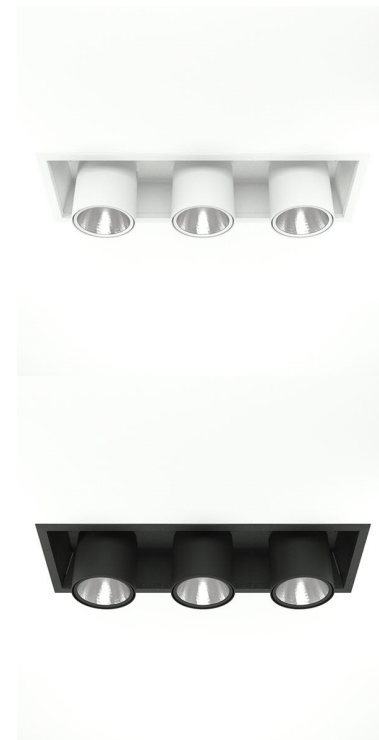

# FLEX III 3000, 930 (BBBL), FLOOD, BLACK

ITAB

- ✓ Zorgt voor een modern, minimalistisch en geordend plafond.
- ✓ Verkrijgbaar in verschillende lumen-pakketten.
- ✓ Geen gereedschappen nodig bij de installatie.
- ✓ Verkrijgbaar in drie kleuren: wit, zwart en grijs.
- ✓ Uitschuifbaar en roterend

## TECHNICAL SPECIFICATION

Product Code	306-562-20
Colour	Black
Control	On/off
CRI light colour	930 (BBBL)
Delivered lumen output lm	3 x 2800
Driver	Stand alone, included
EEL	E
Light distribution	Flood
Lightsource	LED COB
Mains input voltage	220-240 V
Measurements A	202
Measurements B	179
Measurements C	523
Measurements D	70
Mounting	Recessed
Position	360°/60°
Lifetime	L80 B10, 50.000h
Protection	IP 20, class III
Sawing instructions x	177
Sawing instructions y	512
Start Time	Instant
System power W	3 x 24,3
Unit	mm
Weight	2.8

A= 202mm  
B= 179mm  
C= 523mm  
D= 70mm

Spot		Medium		Flood		Wide Flood	
14°		27°		38°		56°	
m	ø	m	ø	m	ø	m	ø
1.0	0.25	1.0	0.48	1.0	0.69	1.0	1.07
2.0	0.49	2.0	0.95	2.0	1.39	2.0	2.14
3.0	0.74	3.0	1.43	3.0	2.08	3.0	3.22

177 x 512mm