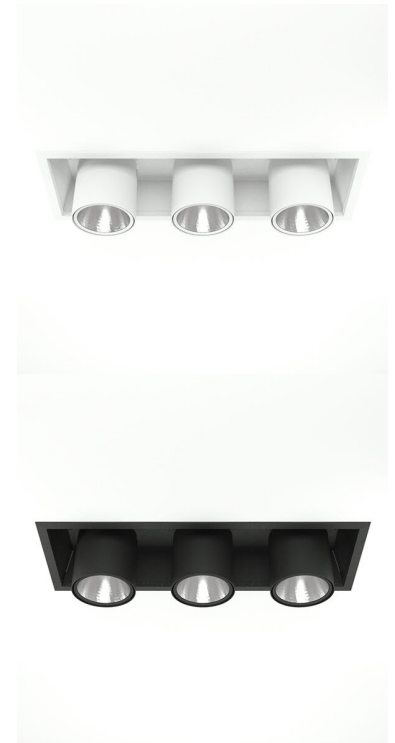

FLEX III 3000, 930 (BBBL), FLOOD, WHITE

ITAB

- ✓ Zorgt voor een modern, minimalistisch en geordend plafond.
- ✓ Verkrijgbaar in verschillende lumen-pakketten.
- ✓ Geen gereedschappen nodig bij de installatie.
- ✓ Verkrijgbaar in drie kleuren: wit, zwart en grijs.
- ✓ Uitschuifbaar en roterend

TECHNICAL SPECIFICATION

Product Code	306-562-10
Colour	White
Control	On/off
CRI light colour	930 (BBBL)
Delivered lumen output lm	3 x 2800
Driver	Stand alone, included
EEL	E
Light distribution	Flood
Lightsource	LED COB
Mains input voltage	220-240 V
Measurements A	202
Measurements B	179
Measurements C	523
Measurements D	70
Mounting	Recessed
Position	360°/60°
Lifetime	L80 B10, 50.000h
Protection	IP 20, class III
Sawing instructions x	177
Sawing instructions y	512
Start Time	Instant
System power W	3 x 24,3
Unit	mm
Weight	2.8

A= 202mm
B= 179mm
C= 523mm
D= 70mm

Spot		Medium		Flood		Wide Flood	
14°		27°		38°		56°	
m	ø	m	ø	m	ø	m	ø
1.0	0.25	1.0	0.48	1.0	0.69	1.0	1.07
2.0	0.49	2.0	0.95	2.0	1.39	2.0	2.14
3.0	0.74	3.0	1.43	3.0	2.08	3.0	3.22

177 x 512mm