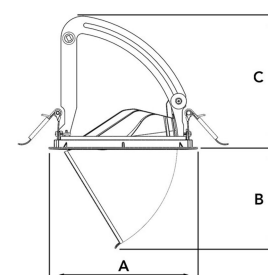

AMBER 5000, 930 (BBBL), WIDE FLOOD W/GLASS, GREY

ITAB

- ✓ Zorgt voor een discreet en geordend plafond.
- ✓ Verkrijgbaar in verschillende formaten en lumen-pakketten.
- ✓ Verkrijgbaar met een speciale ovale reflector voor gevoelige artikelen op display.
- ✓ Verkrijgbaar in drie kleuren: wit, zwart en grijs.
- ✓ Uitschuifbaar en roterend

TECHNICAL SPECIFICATION

Product Code	282-535-30
Colour	Grey
Control	On/off
CRI light colour	930 (BBBL)
Delivered lumen output lm	4584
Driver	Stand alone, included
EEL	E
Light distribution	Wide flood
Lightsource	LED COB
Mains input voltage	220-240 V
Measurements A	170
Measurements B	115,5
Measurements C	150
Mounting	Recessed
Position	360°/60°
Lifetime	L80 B10, 50.000h
Protection	IP 20, class III
Sawing instructions diameter	160
Start Time	Instant
System power W	37,9
Unit	mm
Weight	0,92

A= 170mm, B= 115,5mm, C= 150mm

Spot	14°		26°		37°		55°	
	m	ø	m	ø	m	ø	m	ø
1.0	0.24		0.47		0.68		1.05	
2.0	0.48		0.94		1.35		2.10	
3.0	0.72		1.41		2.03		3.15	

160mm