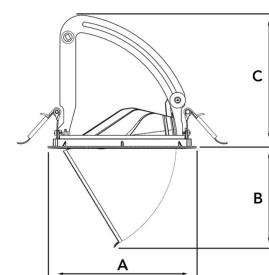

AMBER 5000, 930 (BBBL), SPOT W/GLASS, GREY

ITAB

- ✓ Zorgt voor een discreet en geordend plafond.
- ✓ Verkrijgbaar in verschillende formaten en lumen-pakketten.
- ✓ Verkrijgbaar met een speciale ovale reflector voor gevoelige artikelen op display.
- ✓ Verkrijgbaar in drie kleuren: wit, zwart en grijs.
- ✓ Uitschuifbaar en roterend

TECHNICAL SPECIFICATION

Product Code	282-532-30
Colour	Grey
Control	On/off
CRI light colour	930 (BBBL)
Delivered lumen output lm	4584
Driver	Stand alone, included
EEL	E
Light distribution	Spot
Lightsource	LED COB
Mains input voltage	220-240 V
Measurements A	170
Measurements B	115,5
Measurements C	150
Mounting	Recessed
Position	360°/60°
Lifetime	L80 B10, 50.000h
Protection	IP 20, class III
Sawing instructions diameter	160
Start Time	Instant
System power W	37,9
Unit	mm
Weight	0,92

A= 170mm, B= 115,5mm, C= 150mm

Spot		Medium		Flood		Wide Flood	
14°		26°		37°		55°	
m	ø	m	ø	m	ø	m	ø
1.0	0.24	1.0	0.47	1.0	0.68	1.0	1.05
2.0	0.48	2.0	0.94	2.0	1.35	2.0	2.10
3.0	0.72	3.0	1.41	3.0	2.03	3.0	3.15

160mm