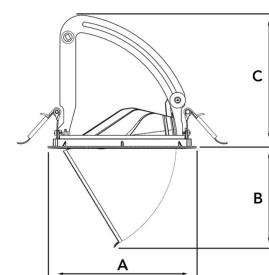

AMBER 4000, 930 (BBBL), SPOT W/GLASS, WHITE

ITAB

- ✓ Zorgt voor een discreet en geordend plafond.
- ✓ Verkrijgbaar in verschillende formaten en lumen-pakketten.
- ✓ Verkrijgbaar met een speciale ovale reflector voor gevoelige artikelen op display.
- ✓ Verkrijgbaar in drie kleuren: wit, zwart en grijs.
- ✓ Uitschuifbaar en roterend

TECHNICAL SPECIFICATION

Product Code	282-510-10
Colour	White
Control	On/off
CRI light colour	930 (BBBL)
Delivered lumen output lm	3766
Driver	Stand alone, included
EEL	E
Light distribution	Spot
Lightsource	LED COB
Mains input voltage	220-240 V
Measurements A	170
Measurements B	115,5
Measurements C	150
Mounting	Recessed
Position	360°/60°
Lifetime	L80 B10, 50.000h
Protection	IP 20, class III
Sawing instructions diameter	160
Start Time	Instant
System power W	30,1
Unit	mm
Weight	0,92

A= 170mm, B= 115,5mm, C= 150mm

Spot	Medium	Flood	Wide Flood
14°	26°	37°	55°
m	m	m	m
1.0	1.0	1.0	1.0
2.0	2.0	2.0	2.0
3.0	3.0	3.0	3.0
0.24	0.47	0.68	1.05
0.48	0.94	1.35	2.10
0.72	1.41	2.03	3.15

160mm