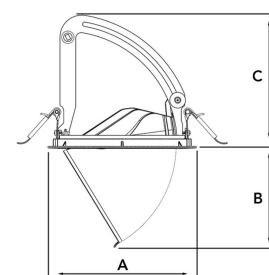

AMBER 3000, 930 (BBBL), SPOT W/GLASS, BLACK

ITAB

- ✓ Zorgt voor een discreet en geordend plafond.
- ✓ Verkrijgbaar in verschillende formaten en lumen-pakketten.
- ✓ Verkrijgbaar met een speciale ovale reflector voor gevoelige artikelen op display.
- ✓ Verkrijgbaar in drie kleuren: wit, zwart en grijs.
- ✓ Uitschuifbaar en roterend

TECHNICAL SPECIFICATION

Product Code	282-500-20
Colour	Black
Control	On/off
CRI light colour	930 (BBBL)
Delivered lumen output lm	2841
Driver	Stand alone, included
EEL	E
Light distribution	Spot
Lightsource	LED COB
Mains input voltage	220-240 V
Measurements A	170
Measurements B	115,5
Measurements C	150
Mounting	Recessed
Position	360°/60°
Lifetime	L80 B10, 50.000h
Protection	IP 20, class III
Sawing instructions diameter	160
Start Time	Instant
System power W	21,6
Unit	mm
Weight	0,92

A= 170mm, B= 115,5mm, C= 150mm

Spot	14°	Medium	26°	Flood	37°	Wide Flood	55°
m	ø	m	ø	m	ø	m	ø
1.0	0.24	1.0	0.47	1.0	0.68	1.0	1.05
2.0	0.48	2.0	0.94	2.0	1.35	2.0	2.10
3.0	0.72	3.0	1.41	3.0	2.03	3.0	3.15

160mm