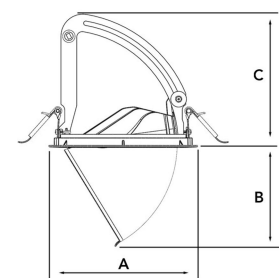

# AMBER 5000, 930 (BBBL), MEDIUM W/GLASS , WHITE

ITAB

- ✓ Zorgt voor een discreet en geordend plafond.
- ✓ Verkrijgbaar in verschillende formaten en lumen-pakketten.
- ✓ Verkrijgbaar met een speciale ovale reflector voor gevoelige artikelen op display.
- ✓ Verkrijgbaar in drie kleuren: wit, zwart en grijs.
- ✓ Uitschuifbaar en roterend

## TECHNICAL SPECIFICATION

Product Code	282-533-10
Colour	White
Control	On/off
CRI light colour	930 (BBBL)
Delivered lumen output lm	4584
Driver	Stand alone, included
EEL	E
Light distribution	Medium
Lightsource	LED COB
Mains input voltage	220-240 V
Measurements A	170
Measurements B	115,5
Measurements C	150
Mounting	Recessed
Position	360°/60°
Lifetime	L80 B10, 50.000h
Protection	IP 20, class III
Sawing instructions diameter	160
Start Time	Instant
System power W	37,9
Unit	mm
Weight	0,92

A= 170mm, B= 115,5mm, C= 150mm

Spot	14°		26°		37°		55°	
	m	ø	m	ø	m	ø	m	ø
1.0	0.24		0.47		0.68		1.05	
2.0	0.48		0.94		1.35		2.10	
3.0	0.72		1.41		2.03		3.15	

160mm