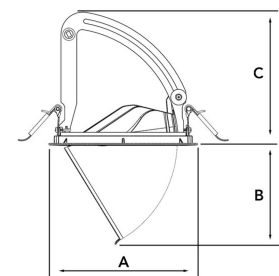

AMBER 4000, 930 (BBBL), MEDIUM W/GLASS , GREY

ITAB

- ✓ Zorgt voor een discreet en geordend plafond.
- ✓ Verkrijgbaar in verschillende formaten en lumen-pakketten.
- ✓ Verkrijgbaar met een speciale ovale reflector voor gevoelige artikelen op display.
- ✓ Verkrijgbaar in drie kleuren: wit, zwart en grijs.
- ✓ Uitschuifbaar en roterend

TECHNICAL SPECIFICATION

Product Code	282-511-30
Colour	Grey
Control	On/off
CRI light colour	930 (BBBL)
Delivered lumen output lm	3766
Driver	Stand alone, included
EEL	E
Light distribution	Medium
Lightsource	LED COB
Mains input voltage	220-240 V
Measurements A	170
Measurements B	115,5
Measurements C	150
Mounting	Recessed
Position	360°/60°
Lifetime	L80 B10, 50.000h
Protection	IP 20, class III
Sawing instructions diameter	160
Start Time	Instant
System power W	30,1
Unit	mm
Weight	0,92

A= 170mm, B= 115,5mm, C= 150mm

Spot	14°		26°		37°		55°	
	m	o	m	o	m	o	m	o
1.0	0.24	0.47	0.68	1.05				
2.0	0.48	0.94	1.35	2.10				
3.0	0.72	1.41	2.03	3.15				

160mm