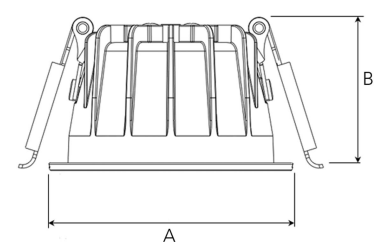

# TITAN MICRO 1200, 930 (BBBL), MEDIUM W/ GLASS, WHITE

ITAB

- ✓ Techo discreto y de aspecto limpio
- ✓ Disponible en varios tamaños y paquetes de lúmenes
- ✓ Instalación sin herramientas
- ✓ Disponible en blanco, negro y gris

## TECHNICAL SPECIFICATION

Product Code	328-501-10
Colour	White
Control	On/off
CRI light colour	930 (BBBL)
Delivered lumen output lm	1150
Driver	Stand alone, included
EEL	E
Light distribution	Medium
Lightsource	LED COB
Mains input voltage	220-240 V
Measurements A	71
Measurements B	42
Mounting	Recessed
Position	Fixed
Lifetime	L80 B10, 50.000h
Protection	IP 20, class III
Sawing instructions diameter	64
Start Time	Instant
System power W	11
Unit	mm
Weight	0,2

A= 71mm, B= 42mm

Spot	15°		27°		36°		56°	
	m	ø	m	ø	m	ø	m	ø
1.0	0.26	0.47	0.65	1.06	1.30	2.12	3.18	
2.0	0.53	0.95	1.30	2.12	2.60	4.24	6.36	
3.0	0.79	1.42	1.95	3.18	3.90	6.36	9.54	

64mm