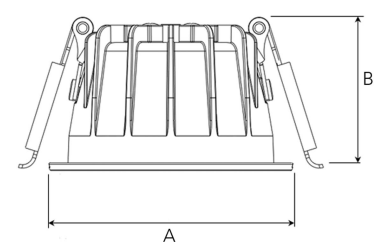

TITAN MICRO 1200, 930 (BBBL), MEDIUM W/ GLASS, BLACK

ITAB

- ✓ Techo discreto y de aspecto limpio
- ✓ Disponible en varios tamaños y paquetes de lúmenes
- ✓ Instalación sin herramientas
- ✓ Disponible en blanco, negro y gris

TECHNICAL SPECIFICATION

Product Code	328-501-20
Colour	Black
Control	On/off
CRI light colour	930 (BBBL)
Delivered lumen output lm	1150
Driver	Stand alone, included
EEL	E
Light distribution	Medium
Lightsource	LED COB
Mains input voltage	220-240 V
Measurements A	71
Measurements B	42
Mounting	Recessed
Position	Fixed
Lifetime	L80 B10, 50.000h
Protection	IP 20, class III
Sawing instructions diameter	64
Start Time	Instant
System power W	11
Unit	mm
Weight	0,2

A= 71mm, B= 42mm

Spot	15°		27°		36°		56°	
	m	ø	m	ø	m	ø	m	ø
1.0	0.26	0.47	0.65	1.06	1.30	2.12	3.18	
2.0	0.53	0.95	1.30	2.12	2.60	4.24	6.36	
3.0	0.79	1.42	1.95	3.18	3.90	6.36	9.54	

64mm