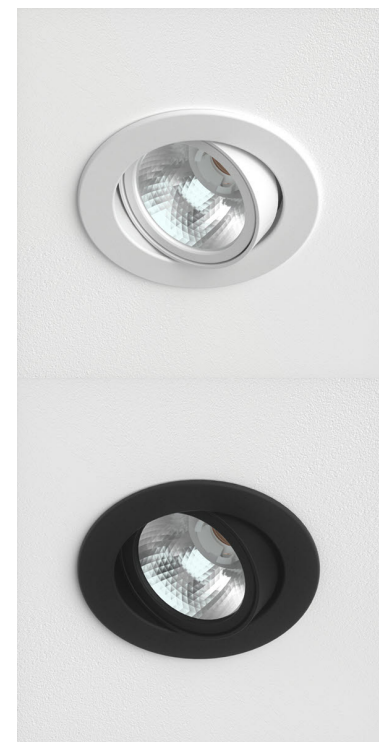

MOON MICRO 1200, 930 (BBBL), MEDIUM , BLACK

ITAB

- ✓ Techo discreto y de aspecto limpio
- ✓ Disponible en varios tamaños y paquetes de lúmenes
- ✓ Instalación sin herramientas
- ✓ Disponible en blanco, negro y gris
- ✓ Pequeño, inclinable y giratorio

TECHNICAL SPECIFICATION

Product Code	345-501-20
Colour	Black
Control	On/off
CRI light colour	930 (BBBL)
Delivered lumen output lm	1150
Driver	Stand alone, included
EEL	E
Light distribution	Medium
Lightsource	LED COB
Mains input voltage	220-240 V
Measurements A	87
Measurements B	54
Mounting	Recessed
Position	360°/35°
Lifetime	L80 B10, 50.000h
Protection	IP 20, class III
Sawing instructions diameter	81
Start Time	Instant
System power W	11
Unit	mm
Weight	0,25