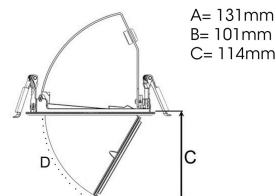

AMBER MINI 3000, 930 (BBBL), SPOT, BLACK

ITAB

- ✓ Techo discreto y de aspecto limpio
- ✓ Disponible en varios tamaños y paquetes de lúmenes
- ✓ Instalación sin herramientas
- ✓ Disponible en blanco, negro y gris
- ✓ Retráctil y giratorio

TECHNICAL SPECIFICATION

Product Code	296-770-20
Colour	Black
Control	On/off
CRI light colour	930 (BBBL)
Delivered lumen output lm	2560
Driver	Stand alone, included
EEL	E
Light distribution	Spot
Lightsource	LED COB
Mains input voltage	220-240 V
Measurements A	131
Measurements B	101
Measurements C	114
Mounting	Recessed
Position	360°/60°
Lifetime	L80 B10, 50.000h
Protection	IP 20, class III
Sawing instructions diameter	124
Start Time	Instant
System power W	20,7
Unit	mm
Weight	0,55

A= 131mm
B= 101mm
C= 114mm

Spot	Medium	Flood	Wide Flood
16°	28°	40°	65°
m	ø	m	ø
1.0	0.28	1.0	0.73
2.0	0.56	2.0	1.46
3.0	0.83	3.0	2.18
1.0	0.50	1.0	1.28
2.0	1.00	2.0	2.56
3.0	1.51	3.0	3.84

124mm