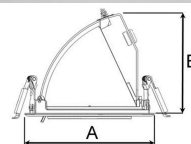

AMBER MINI 3000, 930 (BBBL), SPOT, BLACK

ITAB

- ✓ Techo discreto y de aspecto limpio
- ✓ Disponible en varios tamaños y paquetes de lúmenes
- ✓ Instalación sin herramientas
- ✓ Disponible en blanco, negro y gris
- ✓ Retráctil y giratorio

TECHNICAL SPECIFICATION

Product Code	296-770-20
Colour	Black
Control	On/off
CRI light colour	930 (BBBL)
Delivered lumen output lm	2560
Driver	Stand alone, included
EEL	E
Light distribution	Spot
Lightsource	LED COB
Mains input voltage	220-240 V
Measurements A	131
Measurements B	101
Measurements C	114
Mounting	Recessed
Position	360°/60°
Lifetime	L80 B10, 50.000h
Protection	IP 20, class III
Sawing instructions diameter	124
Start Time	Instant
System power W	20,7
Unit	mm
Weight	0,55

A= 131mm
B= 101mm
C= 114mm

Spot	Medium	Flood	Wide Flood
16°	28°	40°	65°
m	ø	m	ø
1.0	0.28	1.0	0.73
2.0	0.56	2.0	1.46
3.0	0.83	3.0	2.18
1.0	0.50	1.0	1.28
2.0	1.00	2.0	2.56
3.0	1.51	3.0	3.84

124mm