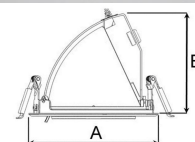

AMBER MINI 2000, 930 (BBBL), MEDIUM, WHITE

ITAB

- ✓ Techo discreto y de aspecto limpio
- ✓ Disponible en varios tamaños y paquetes de lúmenes
- ✓ Instalación sin herramientas
- ✓ Disponible en blanco, negro y gris
- ✓ Retráctil y giratorio

TECHNICAL SPECIFICATION

Product Code	296-511-10
Colour	White
Control	On/off
CRI light colour	930 (BBBL)
Delivered lumen output lm	1890
Driver	Stand alone, included
EEL	E
Light distribution	Medium
Lightsource	LED COB
Mains input voltage	220-240 V
Measurements A	131
Measurements B	101
Measurements C	114
Mounting	Recessed
Position	360°/60°
Lifetime	L80 B10, 50.000h
Protection	IP 20, class III
Sawing instructions diameter	124
Start Time	Instant
System power W	17,5
Unit	mm
Weight	0,55

A= 131mm
B= 101mm
C= 114mm

Spot	Medium	Flood	Wide Flood
16°	28°	40°	65°
m	ø	m	ø
1.0	0.28	1.0	0.73
2.0	0.56	2.0	1.46
3.0	0.83	3.0	2.18
1.0	0.50	1.0	1.28
2.0	1.00	2.0	2.56
3.0	1.51	3.0	3.84

124mm