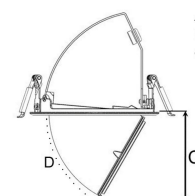

AMBER MINI 2000, 930 (BBBL), MEDIUM, WHITE

ITAB

- ✓ Techo discreto y de aspecto limpio
- ✓ Disponible en varios tamaños y paquetes de lúmenes
- ✓ Instalación sin herramientas
- ✓ Disponible en blanco, negro y gris
- ✓ Retráctil y giratorio

TECHNICAL SPECIFICATION

Product Code	296-511-10
Colour	White
Control	On/off
CRI light colour	930 (BBBL)
Delivered lumen output lm	1890
Driver	Stand alone, included
EEL	E
Light distribution	Medium
Lightsource	LED COB
Mains input voltage	220-240 V
Measurements A	131
Measurements B	101
Measurements C	114
Mounting	Recessed
Position	360°/60°
Lifetime	L80 B10, 50.000h
Protection	IP 20, class III
Sawing instructions diameter	124
Start Time	Instant
System power W	17,5
Unit	mm
Weight	0,55

A= 131mm
B= 101mm
C= 114mm

Spot	Medium	Flood	Wide Flood
16°	28°	40°	65°
m	ø	m	ø
1.0	0.28	1.0	0.73
2.0	0.56	2.0	1.46
3.0	0.83	3.0	2.18
1.0	0.50	1.0	1.28
2.0	1.00	2.0	2.56
3.0	1.51	3.0	3.84

124mm