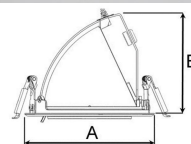

# AMBER MINI 2500, 930 (BBBL), FLOOD, WHITE

ITAB

- ✓ Techo discreto y de aspecto limpio
- ✓ Disponible en varios tamaños y paquetes de lúmenes
- ✓ Instalación sin herramientas
- ✓ Disponible en blanco, negro y gris
- ✓ Retráctil y giratorio

## TECHNICAL SPECIFICATION

Product Code	296-547-10
Colour	White
Control	On/off
CRI light colour	930 (BBBL)
Delivered lumen output lm	2350
Driver	Stand alone, included
EEL	E
Light distribution	Flood
Lightsource	LED COB
Mains input voltage	220-240 V
Measurements A	131
Measurements B	101
Measurements C	114
Mounting	Recessed
Position	360°/60°
Lifetime	L80 B10, 50.000h
Protection	IP 20, class III
Sawing instructions diameter	124
Start Time	Instant
System power W	18,8
Unit	mm
Weight	0,55

A= 131mm  
B= 101mm  
C= 114mm

Spot	Medium	Flood	Wide Flood
16°	28°	40°	65°
m	ø	m	ø
1.0	0.28	1.0	0.73
2.0	0.56	2.0	1.46
3.0	0.83	3.0	2.18
1.0	0.50	1.0	1.28
2.0	1.00	2.0	2.56
3.0	1.51	3.0	3.84

124mm