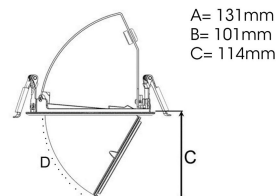

# AMBER MINI 2500, 930 (BBBL), FLOOD, WHITE

ITAB

- ✓ Techo discreto y de aspecto limpio
- ✓ Disponible en varios tamaños y paquetes de lúmenes
- ✓ Instalación sin herramientas
- ✓ Disponible en blanco, negro y gris
- ✓ Retráctil y giratorio

## TECHNICAL SPECIFICATION

Product Code	296-547-10
Colour	White
Control	On/off
CRI light colour	930 (BBBL)
Delivered lumen output lm	2350
Driver	Stand alone, included
EEL	E
Light distribution	Flood
Lightsource	LED COB
Mains input voltage	220-240 V
Measurements A	131
Measurements B	101
Measurements C	114
Mounting	Recessed
Position	360°/60°
Lifetime	L80 B10, 50.000h
Protection	IP 20, class III
Sawing instructions diameter	124
Start Time	Instant
System power W	18,8
Unit	mm
Weight	0,55

A= 131mm  
B= 101mm  
C= 114mm

Spot	Medium	Flood	Wide Flood
16°	28°	40°	65°
m	ø	m	ø
1.0	0.28	1.0	0.73
2.0	0.56	2.0	1.46
3.0	0.83	3.0	2.18
1.0	0.50	1.0	1.28
2.0	1.00	2.0	2.56
3.0	1.51	3.0	3.84

124mm