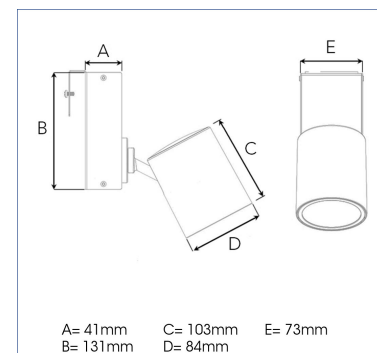

EASYPOINT 1 3000, 930 (BBBL), MEDIUM, BLACK

ITAB

- ✓ Distribuibile liberamente nel soffitto funzionale
- ✓ Un'unica linea per emissioni di lumen da bassi ad alti
- ✓ Facile da riposizionare e adattare ai cambiamenti di layout del punto vendita
- ✓ Soffitto discreto e pulito
- ✓ Disponibile in bianco, nero e grigio

TECHNICAL SPECIFICATION

Product Code	321-504-20
Colour	Black
Control	On/off
CRI light colour	930 (BBBL)
Delivered lumen output lm	2600
Driver	Built in
EEL	E
Light distribution	Medium
Lightsource	LED COB
Mains input voltage	220-240 V
Measurements A	41
Measurements B	131
Measurements C	103
Measurements D	84
Measurements E	73
Mounting	Functional ceiling
Position	360°/90°
Lifetime	L80 B10, 50.000h
Protection	IP 20, class I
Start Time	Instant
System power W	20,7
Unit	mm
Weight	1,2

Spot	Medium	Flood	Wide Flood
m	°	m	°
1.0	0.28	1.0	0.53
2.0	0.56	2.0	1.06
3.0	0.83	3.0	1.59
m	°	m	°
1.0	0.28	1.0	0.53
2.0	0.56	2.0	1.06
3.0	0.83	3.0	1.59